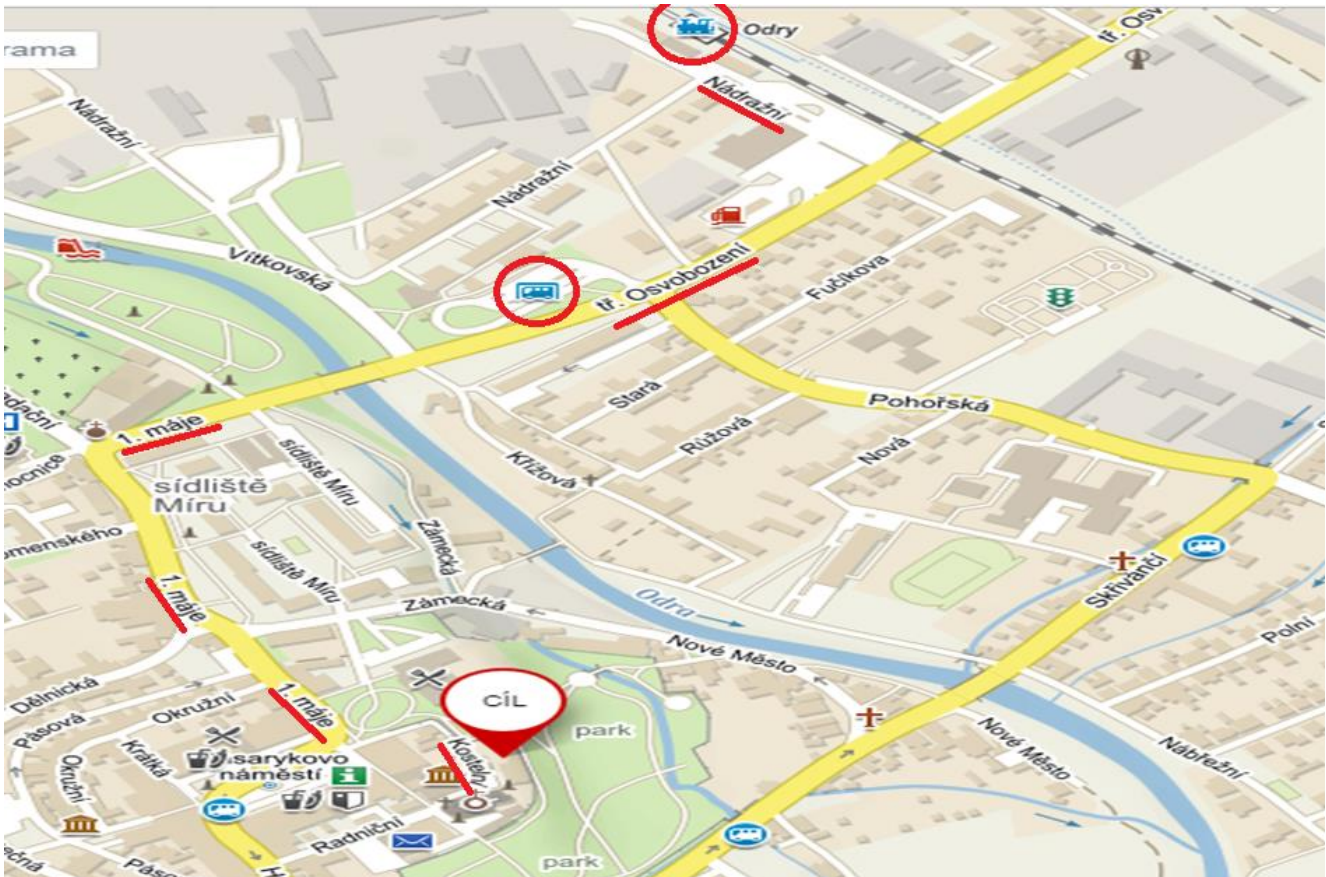

NAJDETE NÁS NA ADRESE:

Prostory fary u kostela: Kostelní 11/11, 742 35 Odry

*Pobočka se nachází na výše uvedené adrese
v blízkosti kostela sv. Bartoloměje v Odrách.*

[\(MAPY.CZ\)](#)

[\(GOOGLE MAPY\)](#)

Autobusové / Vlakové spojení Odry:

- Z vlakového/autobusového nádraží na místo pobočky je to cca 20 minut chůze
- Jděte směrem po ulicích: **tr. Osvobození, 1. máje a Kostelní**

Ing. Lucie Stuchlíková

výkonná ředitelka

Sociální akademie BN