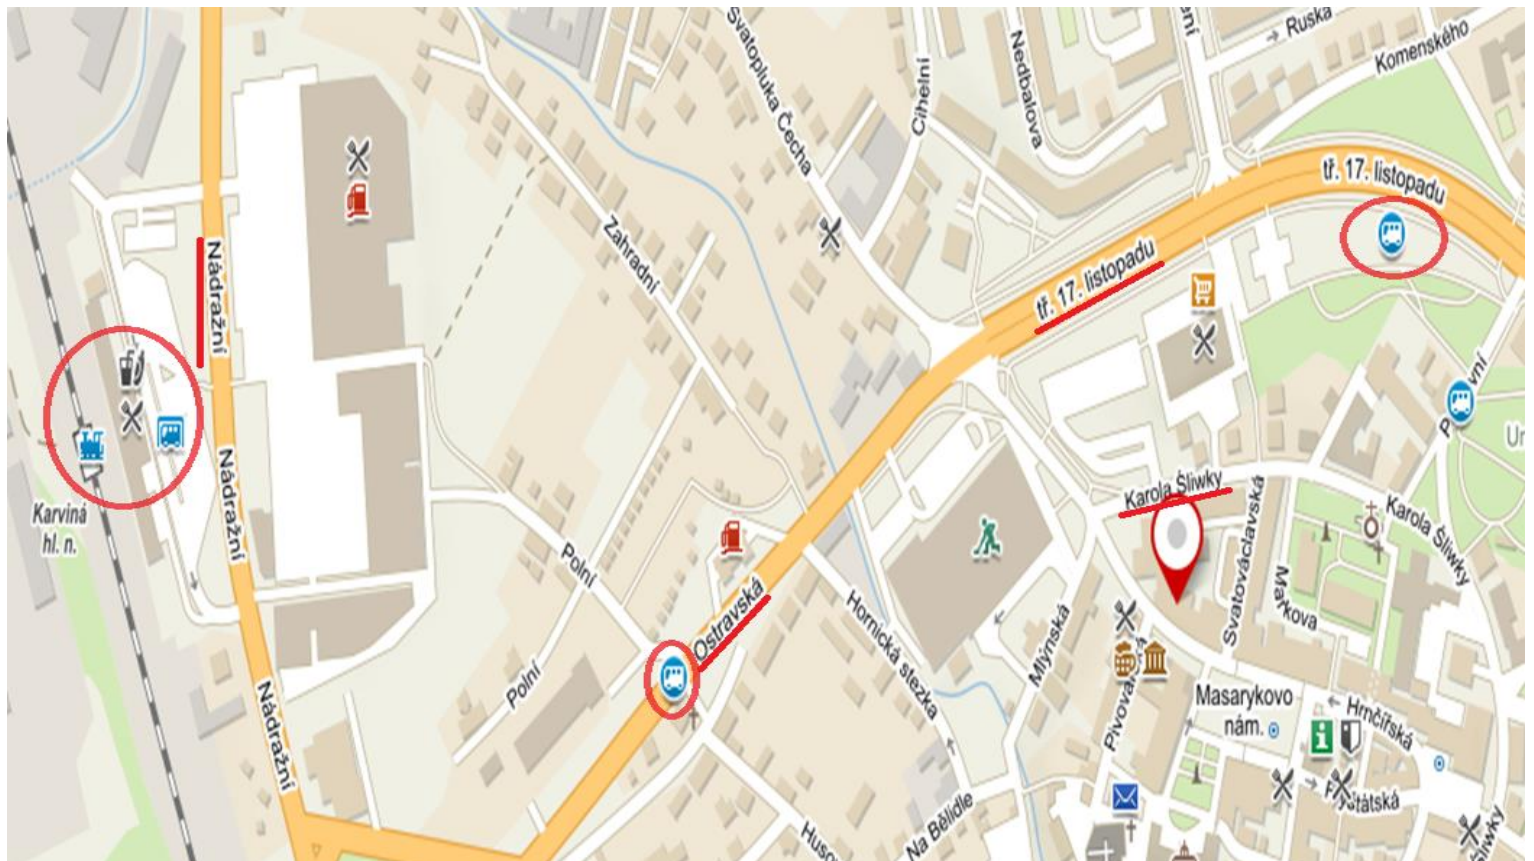

NAJDETE NÁS NA ADRESE:

Masarykovo náměstí 24/12, 733 01 Karviná – Fryštát

*Pobočka se nachází na výše uvedené adrese
v blízkosti Zimního stadionu - STaRS Karviná*

[\(MAPY.CZ\)](#)

[\(GOOGLE MAPY\)](#)

Autobusové / Vlakové spojení Karviná:

- Autobusová zastávka Karviná, Nové Město, obch. dům nebo Karviná, Fryštát, u žel.st.
- Z Vlakového/Autobusového hlavní nádraží Karviná na místo pobočky je to cca 20 minut chůze
- Důležité ulice: Nádrazní, Ostravská, tř. 17. listopadu, Karola Šliwky